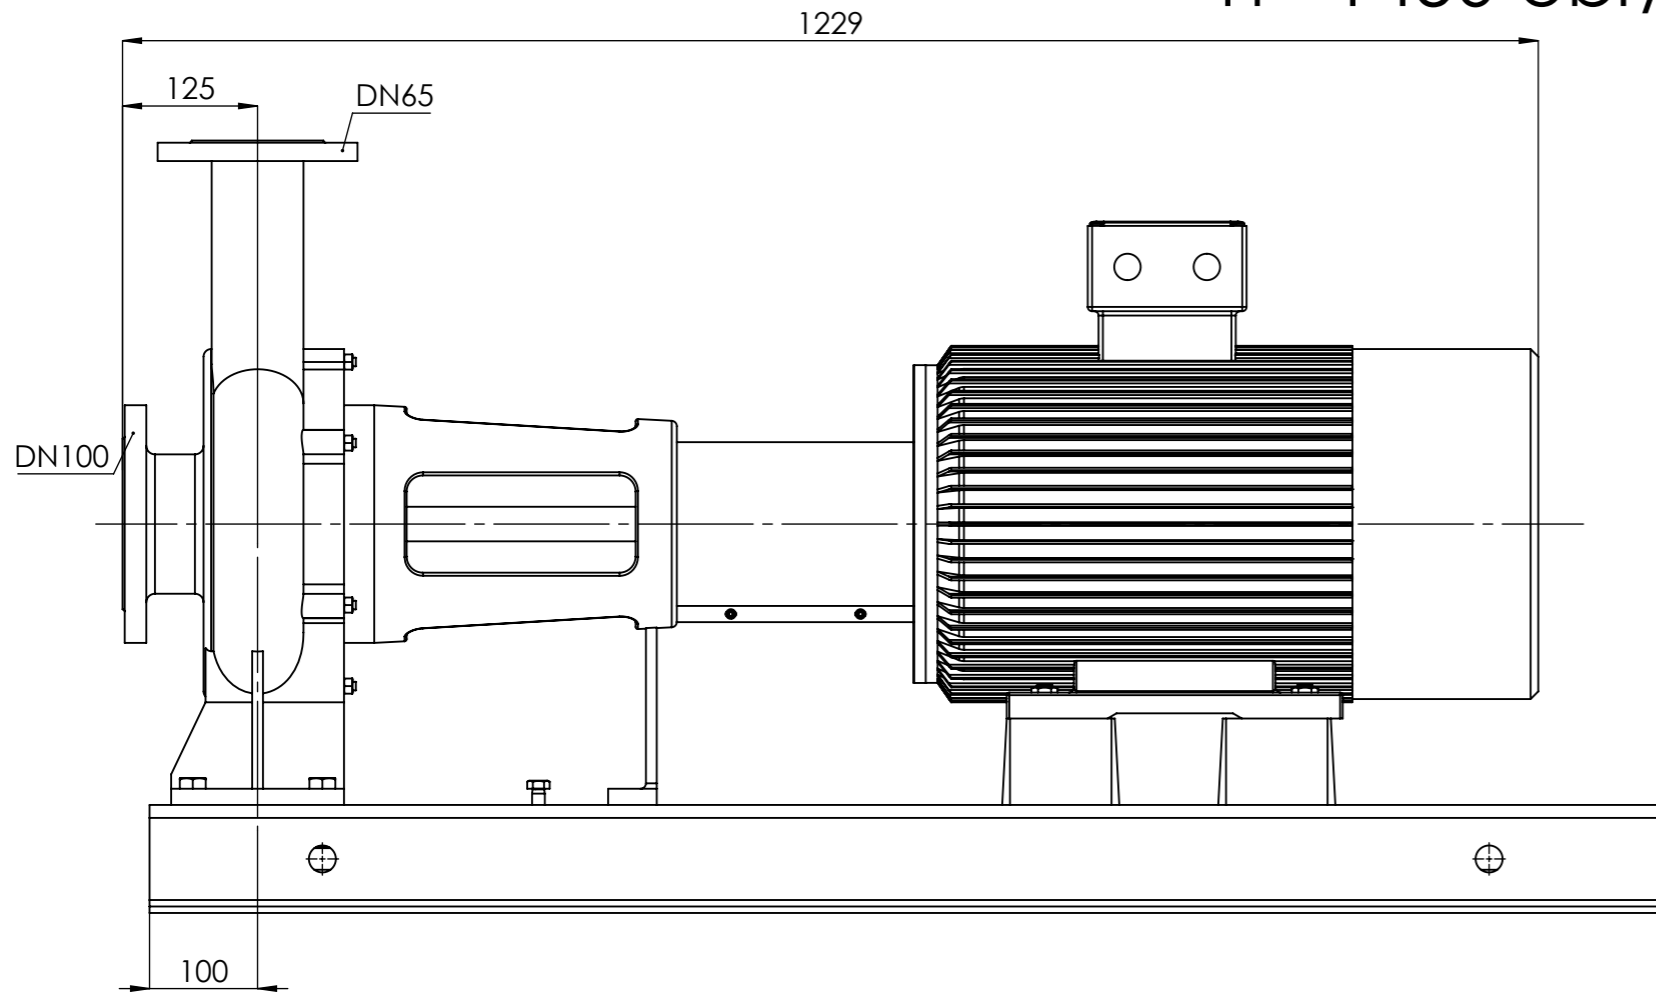

NHVe.65-400 [18,5 kW] n= 1450 obr/min

| | | |
|-------------|-----------------|--|
| NHVe.65-400 | 18,5kW/1450 rpm |  Grudziądz Ul. Droga Jeziorna 8 |
| | 180-4 | |