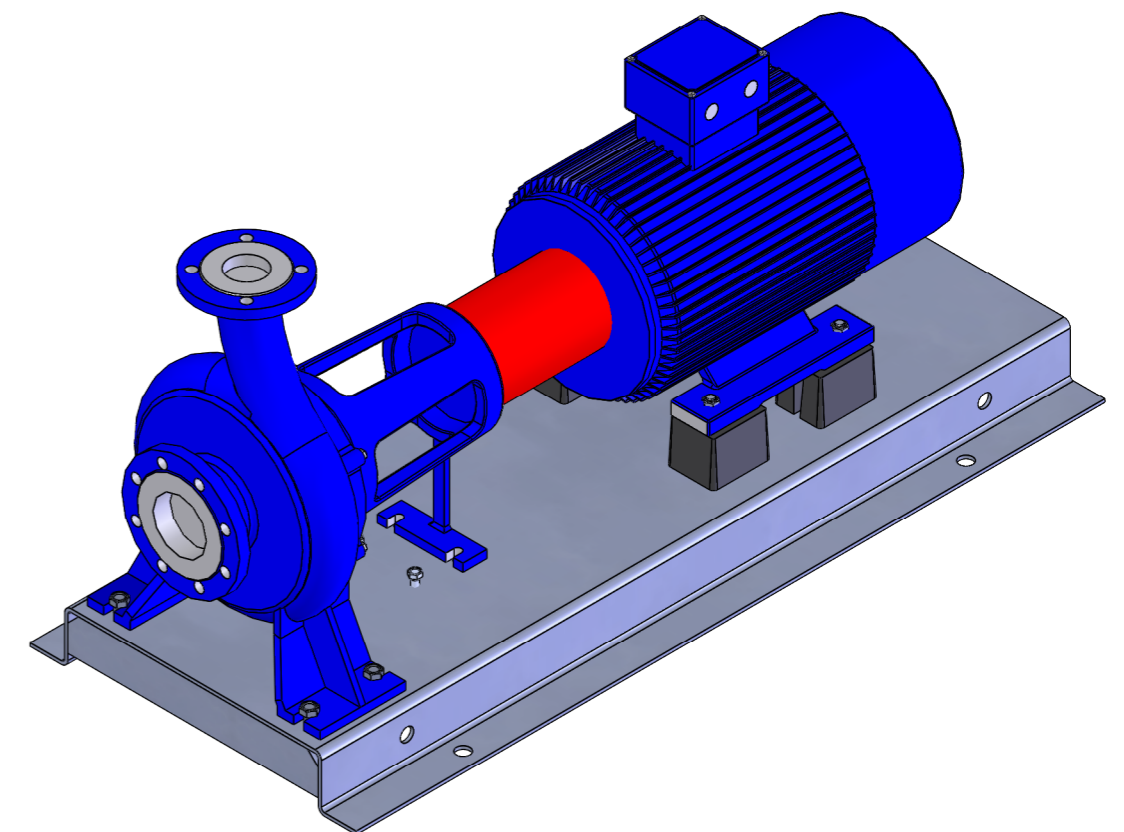

NHVe.65-400 [18,5 kW] n= 1450 obr/min

| | | |
|-------------|-----------------|--|
| NHVe.65-400 | 18,5kW/1450 rpm |  Grudziądz Ul. Droga Jeziorna 8 |
| | 180-4 | |