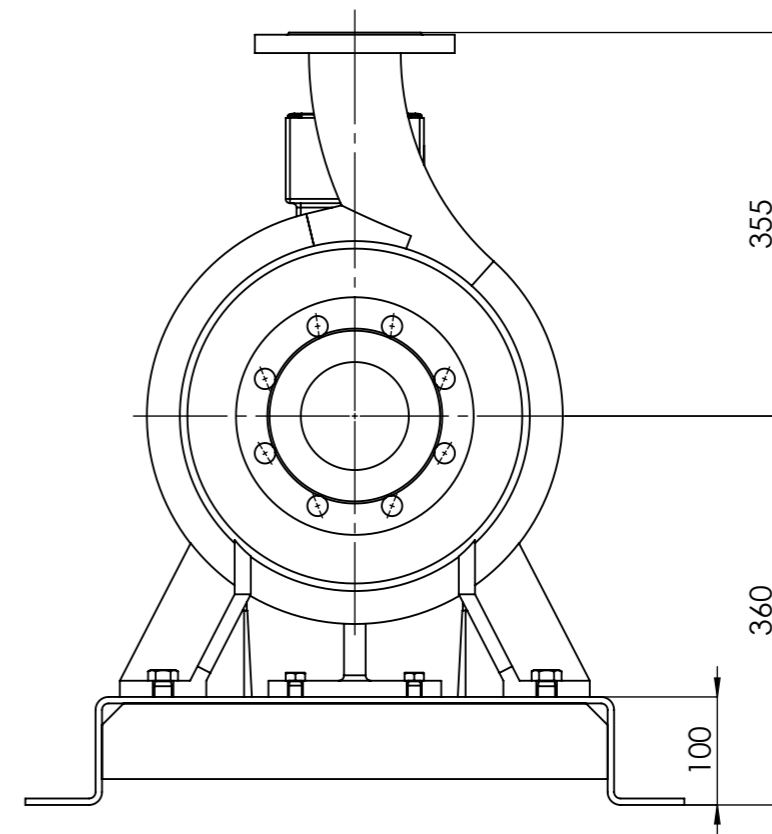

NHVe.65-400 [18,5 kW] n= 1450 obr/min

| | | |
|-------------|-----------------|--|
| NHVe.65-400 | 18,5kW/1450 rpm |  Grudziądz Ul. Droga Jeziorna 8 |
| | 180-4 | |