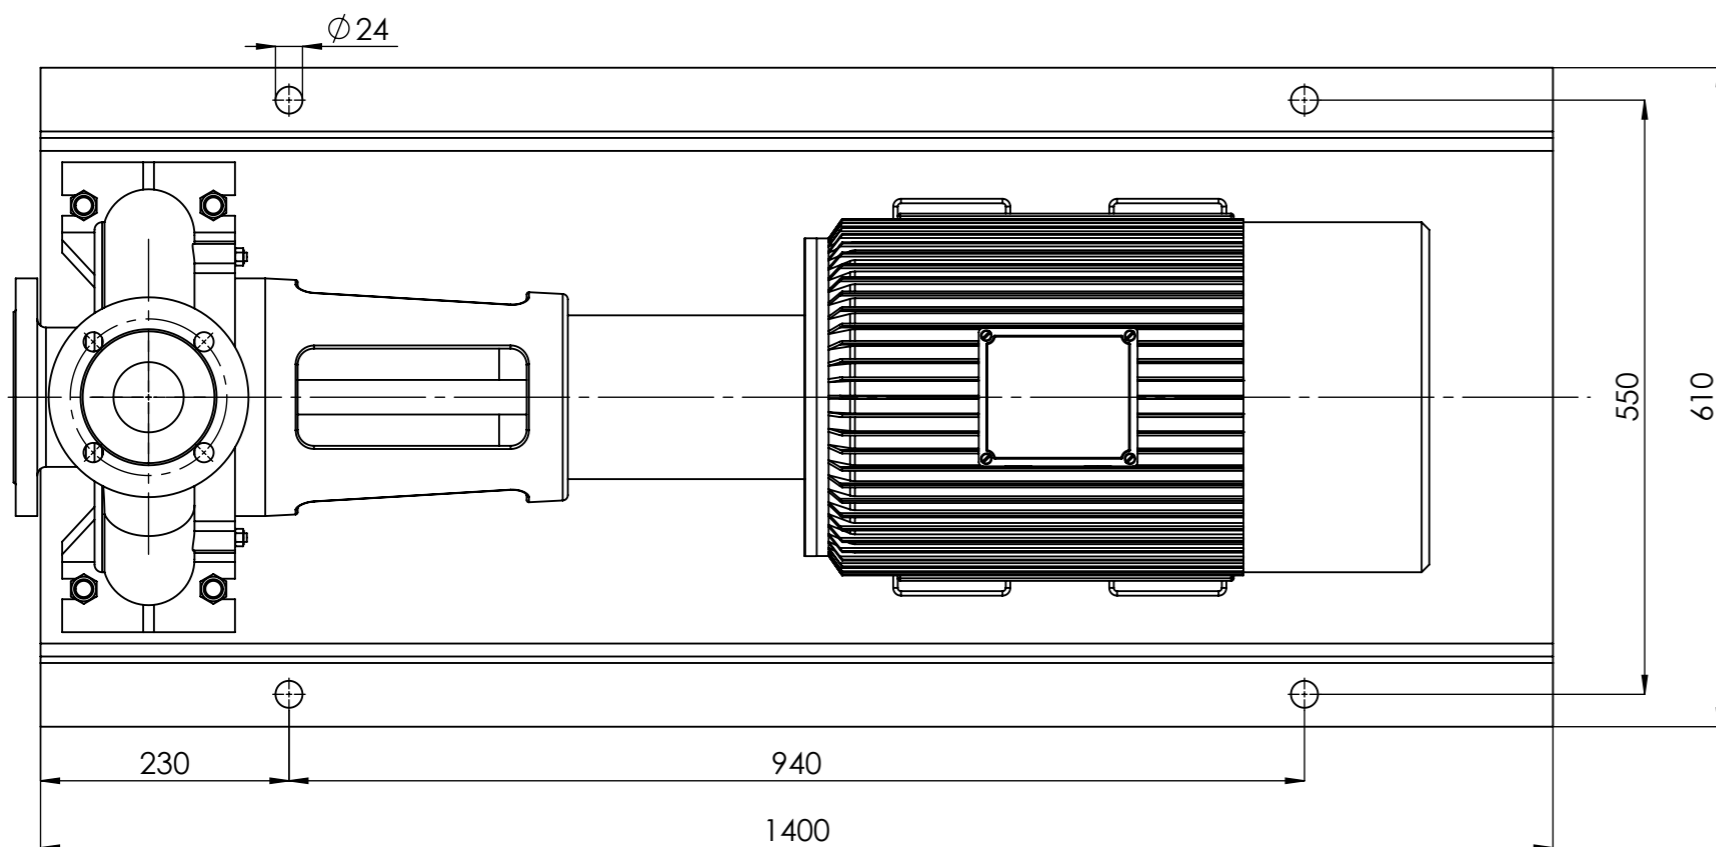

NHVe.65-400 [18,5 kW] n= 1450 obr/min

| | | |
|-------------|-----------------|--|
| NHVe.65-400 | 18,5kW/1450 rpm |  Grudziądz Ul. Droga Jeziorna 8 |
| | 180-4 | |